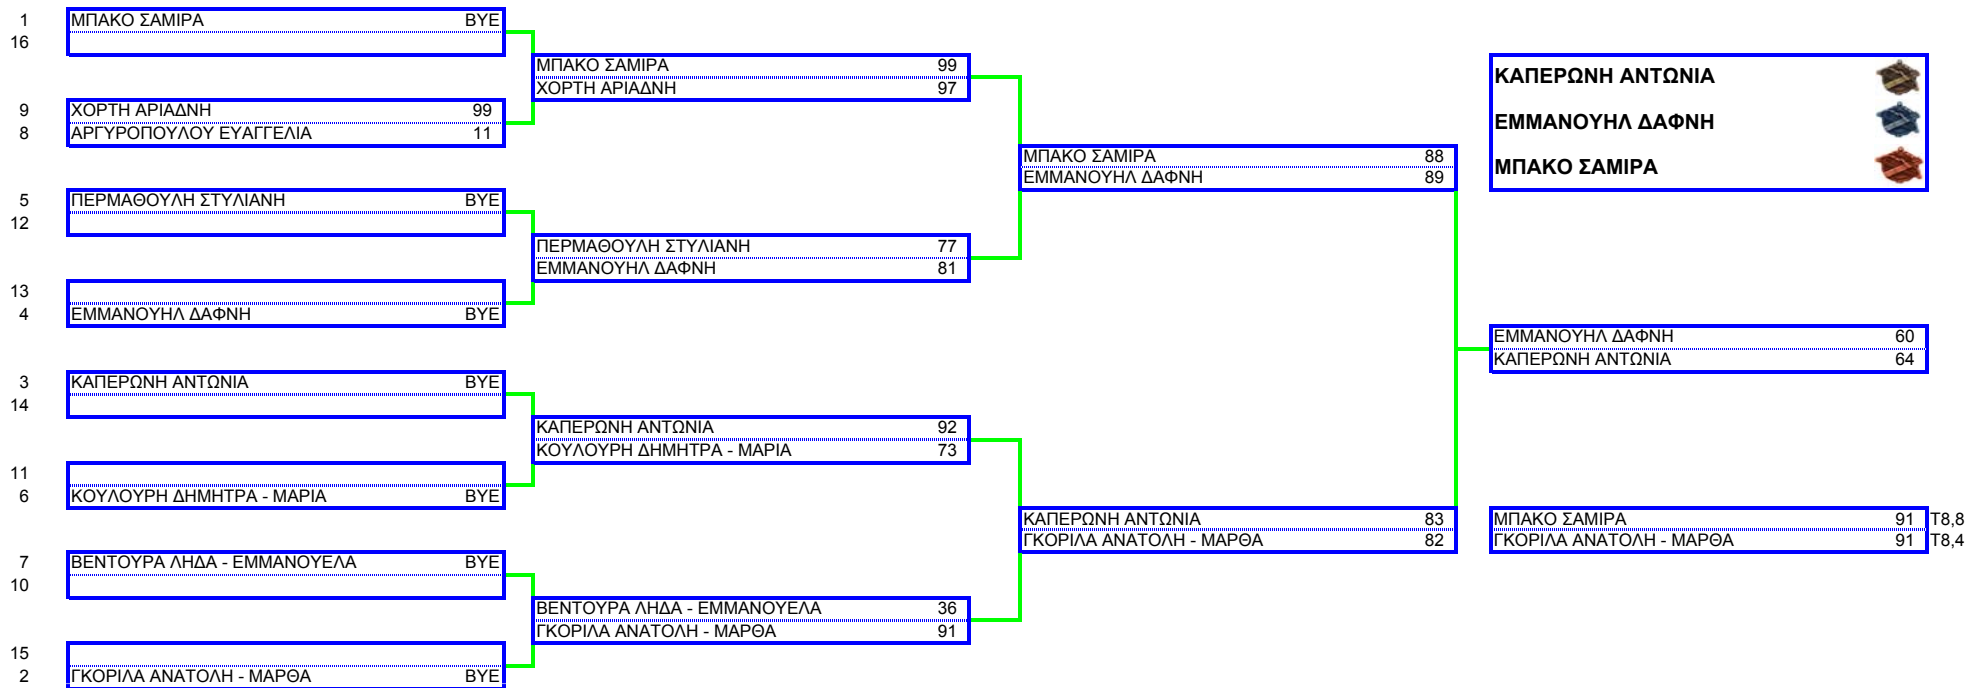

ΚΥΠΕΛΛΟ ΕΛΛΑΔΟΣ - ΕΛΛΗΝΙΚΟ - 17/10/2009

ΑΤΟΜΙΚΟ ΚΟΡΑΣΙΔΩΝ ΟΛΥΜΠΙΑΚΟΥ ΤΟΞΟΥ

ΟΛΥΜΠΙΑΚΟΣ ΓΥΡΟΣ

Π.Ε. ΠΑΡΑΣΚΕΥΟΠΟΥΛΟΥ ΣΩΗ

Α.Ε. ΛΕΧΑΙΝΩΝ

105

Αττάλεια, Turkey - 06-12/10/2008

Κατ. Γ.Κ. Ολυμπιακός Γύρος 1/8 Προημιτελικοί Ημιτελικοί Τελικοί

ΚΥΠΕΛΛΟ ΕΛΛΑΔΟΣ - ΕΛΛΗΝΙΚΟ - 17/10/2009
ΑΤΟΜΙΚΟ ΚΟΡΑΣΙΔΩΝ ΟΛΥΜΠΙΑΚΟΥ ΤΟΞΟΥ
ΣΥΝΟΛΙΚΑ ΑΠΟΤΕΛΕΣΜΑΤΑ

Κατ	Όνοματεπώνυμο	Ομάδα	Κατάταξη Γύρου Κατ.					
			Πόντοι	/ Θέση	1/8	1/4	1/2	Τελικοί
1	ΚΑΠΕΡΩΝΗ ΑΝΤΩΝΙΑ	Α.Ο. ΓΑΛΗΝΗ	525	/ 3	BYE	92	83	64
2	ΕΜΜΑΝΟΥΗΛ ΔΑΦΝΗ	Α.Σ. ΠΡΩΤΑΘΛΗΤΩΝ ΓΛΥΦΑΔΑΣ	493	/ 4	BYE	81	89	60
3	ΜΠΑΚΟ ΣΑΜΙΡΑ	ΑΠΟΛΛΩΝ ΠΕΡΑΜΑΤΟΣ	541	/ 1	BYE	99	88	91
4	ΓΚΟΡΙΛΑ ΑΝΑΤΟΛΗ - ΜΑΡΘΑ	Α.Ο. ΣΤΟΧΟΣ	533	/ 2	BYE	91	82	91
5	ΧΟΡΤΗ ΑΡΙΑΔΝΗ	ΤΕΤΡΑΠΤΕΡΥΛΛΙΣ	147	/ 9	99	97		
6	ΠΕΡΜΑΘΟΥΛΗ ΣΤΥΛΙΑΝΗ	ΑΘΛ. ΕΝΩΣΗ ΛΕΧΑΙΝΩΝ	433	/ 5	BYE	77		
7	ΚΟΥΛΟΥΡΗ ΔΗΜΗΤΡΑ - ΜΑΡΙΑ	ΗΛΥΣΙΑΚΟΣ Α.Ο.	402	/ 6	BYE	73		
8	ΒΕΝΤΟΥΡΑ ΛΗΔΑ - ΕΜΜΑΝΟΥΕΛΑ	ΠΑΝΕΛΛΗΝΙΟΣ Γ.Σ.	260	/ 7	BYE	36		
9	ΑΡΓΥΡΟΠΟΥΛΟΥ ΕΥΑΓΓΕΛΙΑ	Α.Ο. ΓΑΛΗΝΗ	217	/ 8	11			